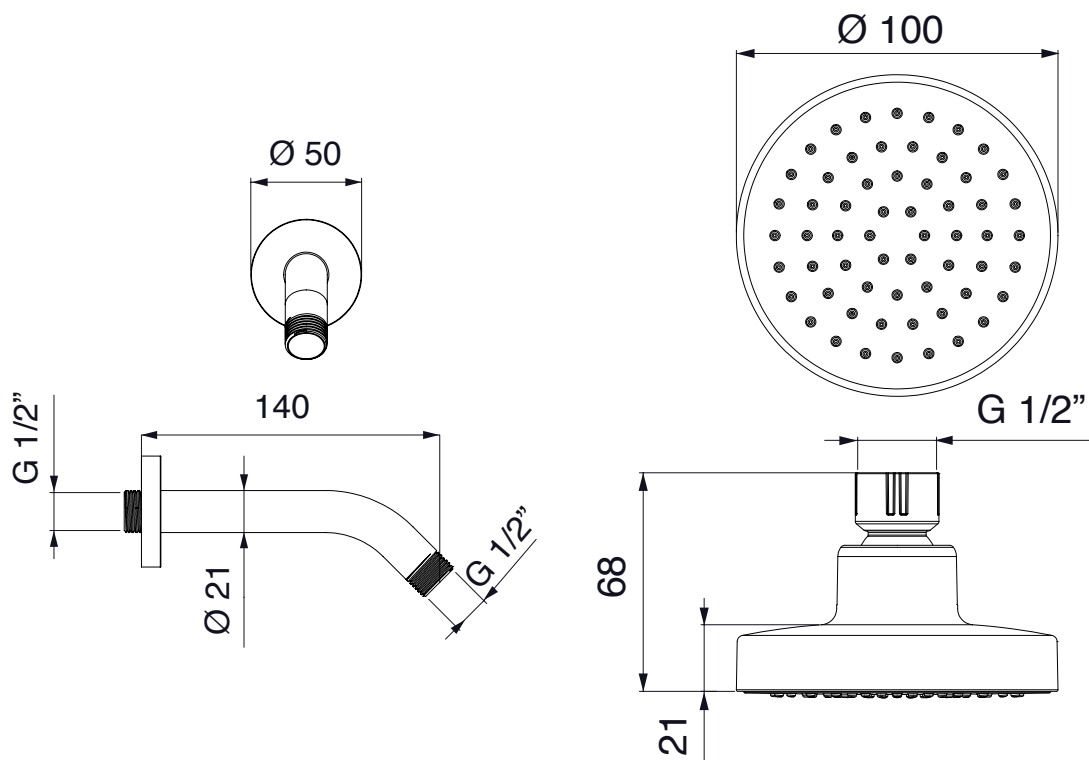

PALAZZANI

d i s e g n o t e c n i c o ■ t e c h n i c a l d r a w i n g

foro consigliato per l'installazione:

Ø 45mm

d i s e g n o t e c n i c o ■ t e c h n i c a l d r a w i n g

docce

995859