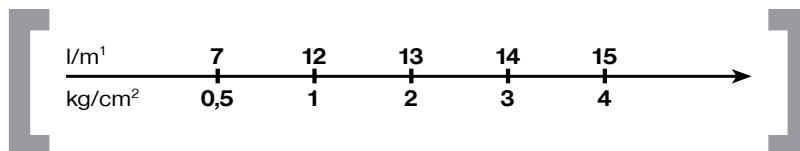

PALAZZANI

d i s e g n o t e c n i c o ■ t e c h n i c a l d r a w i n g

foro consigliato per l'installazione:

Ø 45mm

d i s e g n o t e c n i c o ■ t e c h n i c a l d r a w i n g

docce

995859